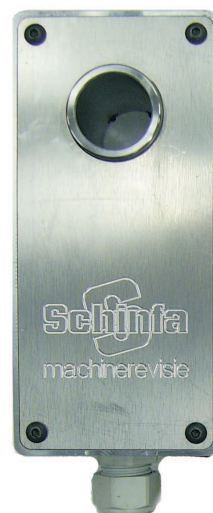

Draaibank afschermkap.

De universele kappen zijn op iedere draaibank op te bouwen.

De kappen zijn standaard 160 en 250 mm breed.

Andere afmetingen kunnen gemaakt worden.

Het scharnier is uitgerust met een geïntegreerde schakelaar

Schakelaar met
scharnierpunt en
montagepunten
in een.